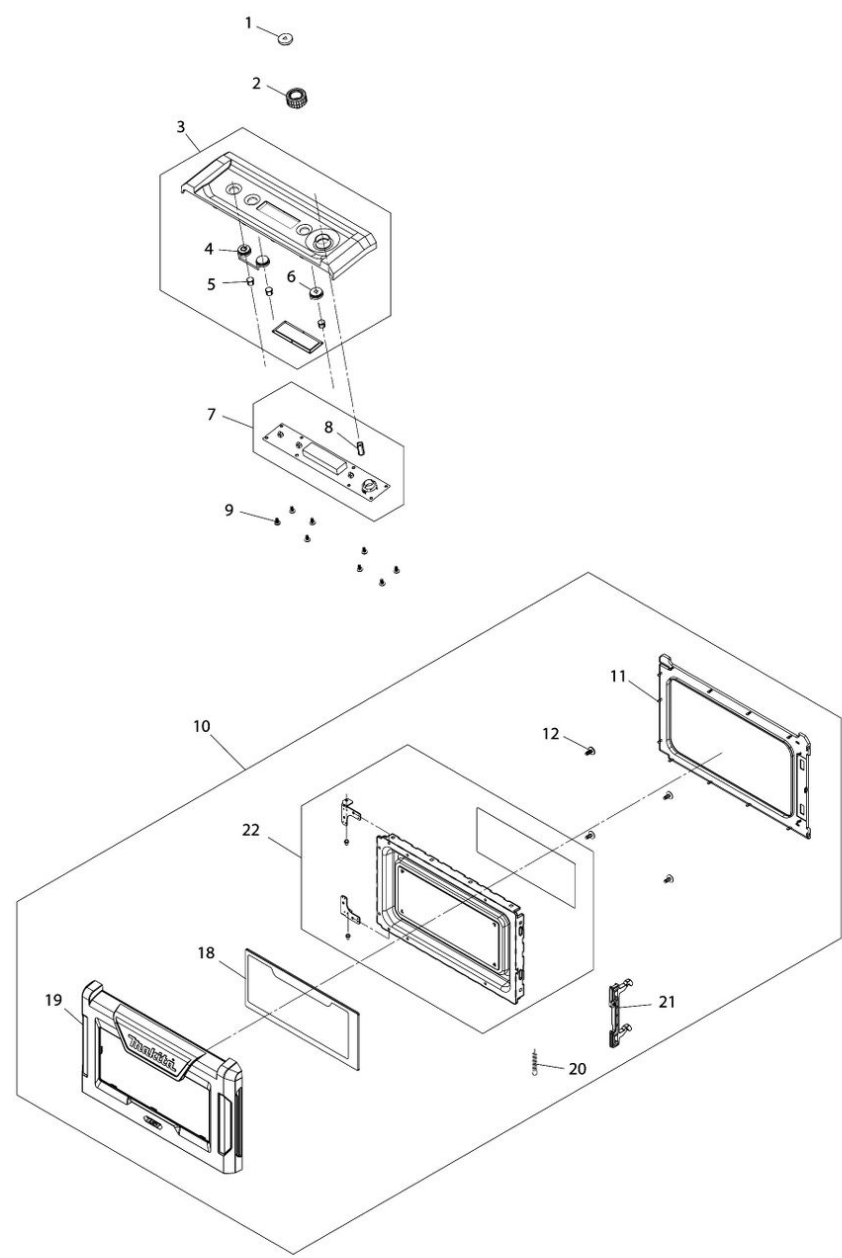

Model No.MW001G CORDLESS MICROWAVE

Nr.	Part nr.	Name
001	WL00000334	A/U knop MW001G
002	WL00000335	Knop MW001G
003	WL00000336	Controle paneel MW001G
004	WL00000337	Knop A/U MW001G P
005	WL00000338	Lens MW001G P
006	WL00000339	Knop uit MW001G P
007	WL00000340	Controlbord MW001G
008	WL00000341	Schakelknop MW001G P
009	WL00000342	Parker 3x6mm MW001G
010	WL00000420	Deur assy MW001G
011	WL00000344	Deurpakking MW001G P
012	WL00000345	Parker 4x8mm MW001G
018	WL00000352	Raampaneel MW001G P
019	WL00000353	Raamkozijn MW001G P
020	WL00000354	Veer MW001G
021	WL00000355	Deurknop MW001G
022	WL00000346	Deurkozijn assy MW001G P
023	WL00000356	Filterhouder MW001G
024	WL00000357	Filter MW001G
025	WL00000359	Stelvoet L MW001G
026	WL00000360	Stelvoet R MW001G
027	WL00000361	USB afdekkap MW001G
028	WL00000358	Ventilatiegril assy MW001G
029	WL00000362	USB poort MW001G
030	WL00000363	Kabel MW001G
031	WL00000342	Parker 3x6mm MW001G
032	WL00000364	Parker 4x8mm MW001G
033	WL00000345	Parker 4x8mm MW001G
034	WL00000345	Parker 4x8mm MW001G
036	WL00000367	Moederbordhouder MW001G
037	WL00000368	Controller MW001G
038	WL00000342	Parker 3x6mm MW001G
039	WL00000369	Moederbord MW001G
040	WL00000342	Parker 3x6mm MW001G
041	WL00000370	Draadboom MW001G
042	WL00000371	Parker 4x5mm MW001G
043	WL00000372	Aansluitkabel wit MW001G
044	WL00000373	Aansluitkabel zwt MW001G
045	WL00000374	Aansluitkabel rood MW001G
046	WL00000364	Parker 4x8mm MW001G
047	WL00000364	Parker 4x8mm MW001G
048	WL00000360	Stelvoet R MW001G
049	WL00000359	Stelvoet L MW001G
051	WL00000377	Sluithouder MW001G
052	WL00000378	Schakelaar A MW001G
053	WL00000379	Schakelaar B MW001G

Nr.	Part nr.	Name
104	WL00000419	Sluitring 4,3x9mm MW001G
105	WL00000365	Bodemplaat MW001G
106	WL00000409	Parker 4x10mm MW001G
107	WL00000375	Bodemafdekkap MW001G
108	WL00000419	Sluitring 4,3x9mm MW001G
109	WL00000388	Zijkap R MW001G
110	WL00000364	Parker 4x8mm MW001G
111	WL00000398	Zijkap L MW001G
112	WL00000364	Parker 4x8mm MW001G
113	WL00000410	Moer M4 MW001G